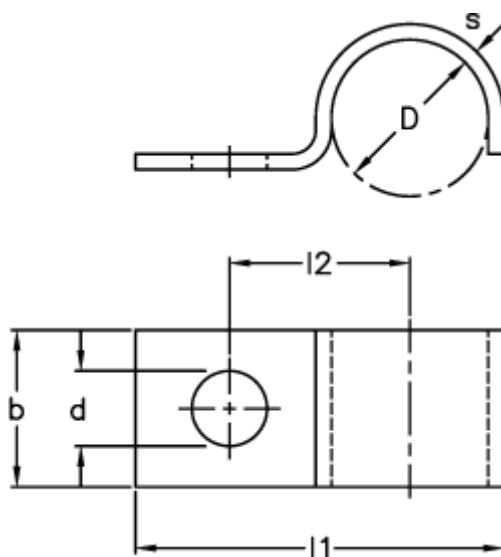

Varenummer: 025307000028  
Beskrivelse: Norma rørbøjle type 530  
BSS 28,5x25x3 W1

## Mål

b = 25  
D = 28.5  
d = 9  
l1 = 52.0  
l2 = 36.0  
s = 3